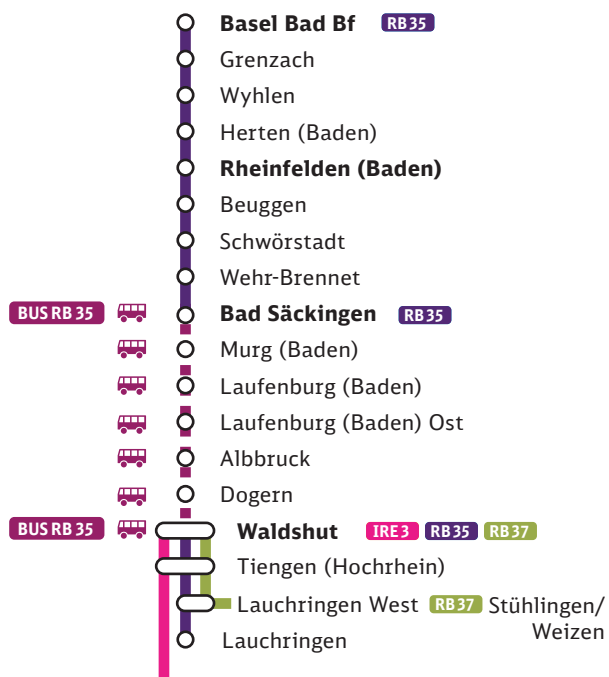

Zugausfall und Ersatzverkehr mit Bussen Basel Bad Bf/ Bad Säckingen <-> Waldshut

Sa, 6. August, 4 Uhr - Mo, 8. August, 5 Uhr

RB 35 Die Züge der Linie RB 35 werden zwischen Bad Säckingen und Waldshut durch Busse ersetzt.
IRE 3 Die Züge der Linie IRE 3 fallen zwischen Basel Bad Bf und Waldshut aus. Nutzen Sie die Züge der Linie RB 35 zwischen Basel Bad Bf und Bad Säckingen sowie zwischen Bad Säckingen und Waldshut die Busse des Ersatzverkehrs.

Beachten Sie jeweils die veränderten Fahrzeiten der Busse.

Einzelne Züge der Linie IRE 3 werden zwischen Basel Bad Bf und Waldshut durch Busse ersetzt:

Basel Bad Bf ab 6:33 Uhr sowie 21:52 Uhr
Waldshut ab 20:35 Uhr, 21:35 Uhr, 22:35 Uhr

Zusätzlich fällt in den Nächten vom 8./9. und 9./10. die RB 17289 zwischen Bad Säckingen und Waldshut aus. Nutzen Sie bitte alternativ den Ersatzbus.

BUS RB 35 Bad Säckingen <-> Waldshut

Haltestellen Ersatzverkehr

Bad Säckingen Busbahnhof
Murg (Baden) Bahnhof
Laufenburg (Baden) Sparkasse
Laufenburg (Baden) Ostbahnhof
Albbruck ehemalige Papierfabrik
Dogern Linde
Waldshut Bussteig 1

Hochrheinstrecke

Richtung Schaffhausen /
Singen (Htwl)

Ersatzverkehr mit Bussen

Lage der Ersatzhaltestellen: bahn.de/sev-bw
Fahrradmitnahme nicht möglich.

Ihre Informationsmöglichkeiten

- App „DB Navigator“
  App „DB Bauarbeiten“
- Kundendialog DB Regio
  Tel.: 0711 2092-7087
- bauinfos.deutschebahn.com